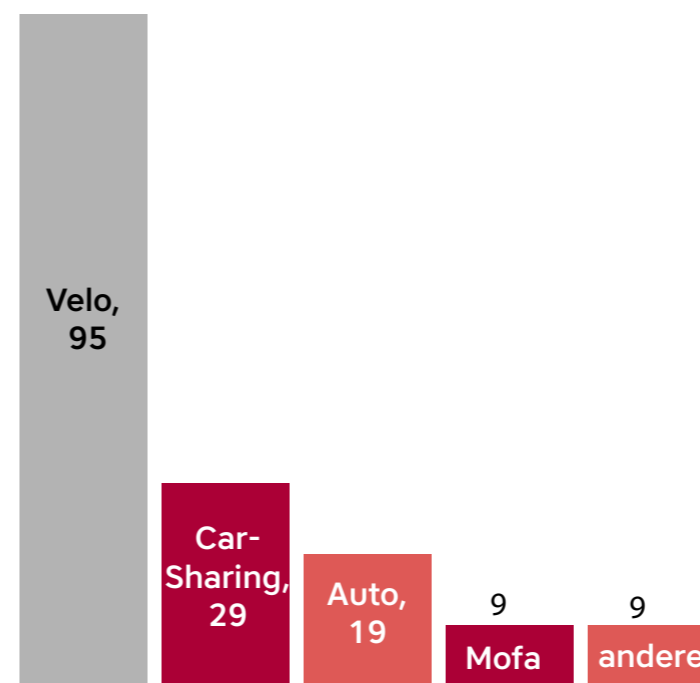

So leben die Nutzer/innen von carvelo2go: Familienformen (in Prozent)

Die Nutzer/innen von carvelo2go brauchen gewöhnlich folgende Verkehrsmittel: Verkehrsmittelverfügbarkeit (in Prozent)

Anstelle des eCargo-Bikes wurden früher folgende Verkehrsmittel eingesetzt: Modalshift (in Prozent)

Für diese Zwecke werden eCargo-Bikes gewöhnlich eingesetzt: Verkehrszwecke (in Prozent)