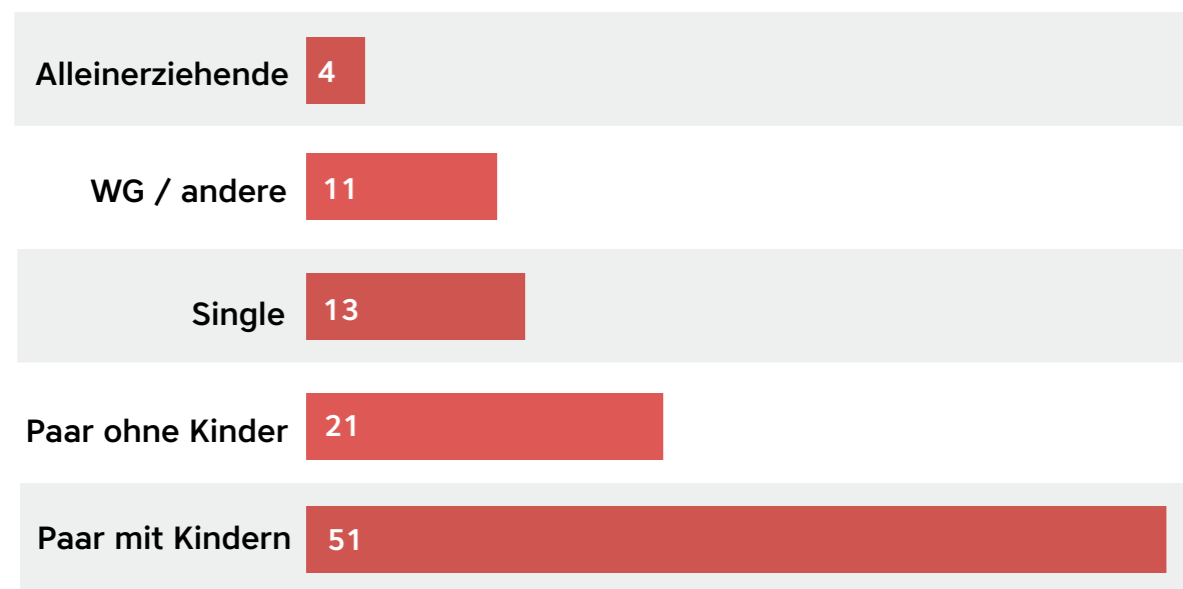

So leben die Nutzer/innen von carvelo2go: Familienformen (in Prozent)

Die Nutzer/innen von carvelo2go brauchen gewöhnlich folgende Verkehrsmittel: Verkehrsmittelverfügbarkeit (in Prozent)

Anstelle des eCargo-Bikes wurden früher folgende Verkehrsmittel eingesetzt: Modalshift (in Prozent)

Für diese Zwecke werden eCargo-Bikes gewöhnlich eingesetzt: Verkehrszwecke (in Prozent)