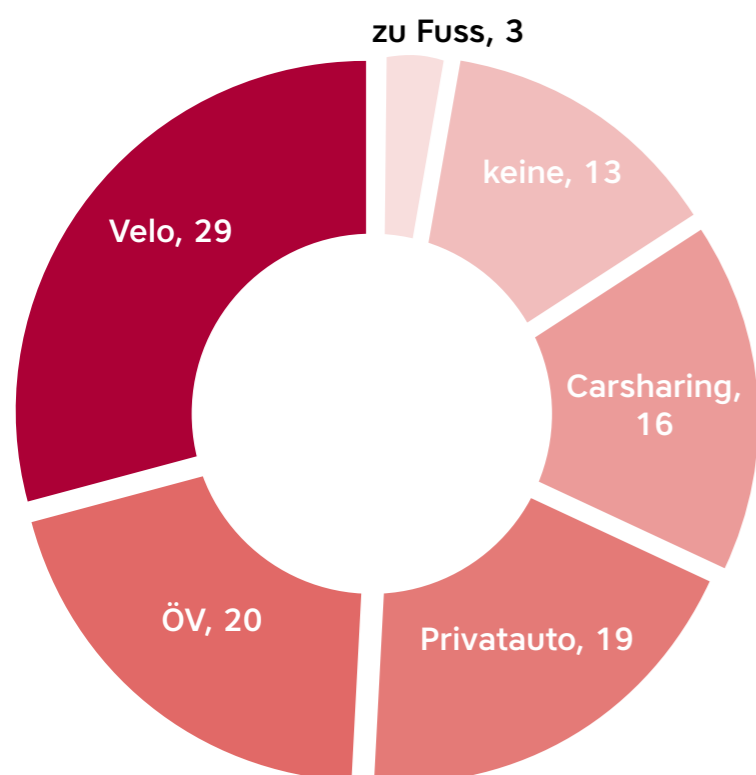

So leben die Nutzer/innen von carvelo2go: Familienformen (in Prozent)

Die Nutzer/innen von carvelo2go brauchen gewöhnlich folgende Verkehrsmittel: Verkehrsmittelverfügbarkeit (in Prozent)

Anstelle des eCargo-Bikes wurden früher folgende Verkehrsmittel eingesetzt: Modalshift (in Prozent)

Für diese Zwecke werden eCargo-Bikes gewöhnlich eingesetzt: Verkehrszwecke (in Prozent)