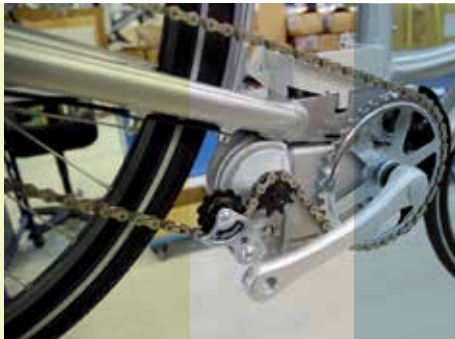

Li-Ion: Lithium-Ionen