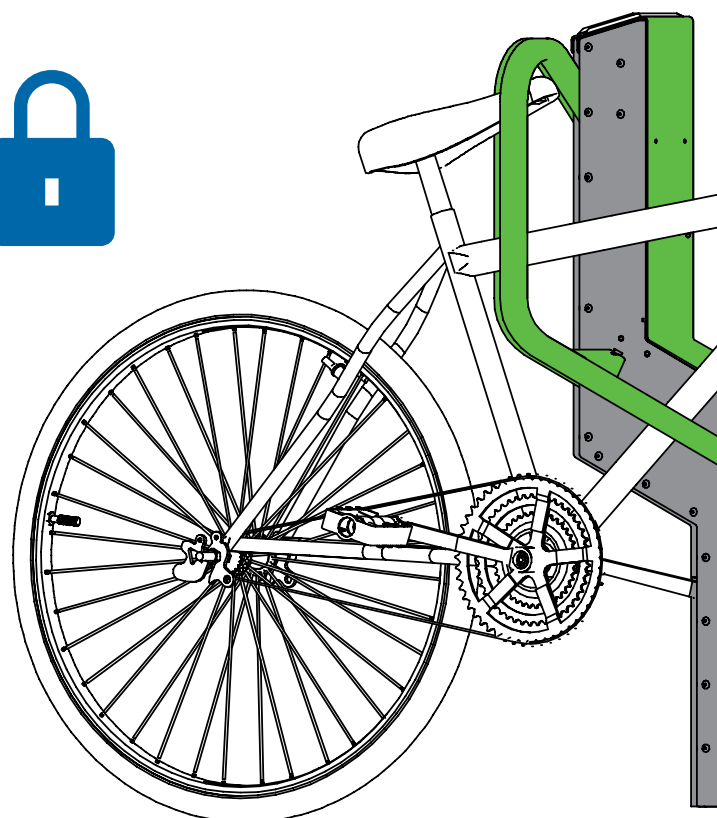

Bikeep

Parking de vélo intelligent
pour la Suisse numérique

Offrez à vos clients une solution de parcage de vélos sûre, personnalisée et numérique

Sécurité

Bikeep offre une protection maximale contre le vol. Un robuste étrier de fermeture en acier maintient le vélo autour du cadre et de la roue avant. Si l'on tente malgré de subtiliser le vélo, un signal d'alarme retentit. Tout anti-vol personnel est désormais superflu.

Réservation de places de parking en ligne

Vous pouvez réserver vos places de parking grâce à l'application gratuite ou sur Internet. L'application gratuite permet d'accéder au site Bikeep.

Options

- caméra de surveillance
- couleur au choix du client
- plaques de sol trapézoïdales en vue d'une modification ultérieure
- possibilité de station de charge pour vélos électriques

Simplicité d'utilisation

Bikeep est compatible avec toutes les cartes de crédit, de transport ou d'accès (RFID «sans contact») ou peut être commandé via l'application gratuite Bikeep.

Écologique

Le fonctionnement de Bikeep requiert une faible consommation d'énergie.

ePack Soft

L'ePack Soft comprend la planification et la commande des fonctions Bikeep spécifiques au client, ainsi qu'un descriptif technique de l'installation.

Fidélisation de la clientèle

Les places de parking sécurisées pour vélos spécialement mises à la disposition des clients permettent de les fidéliser davantage en empêchant le stationnement de vélos non autorisés et de longue durée. Il est possible de faire payer le stationnement.