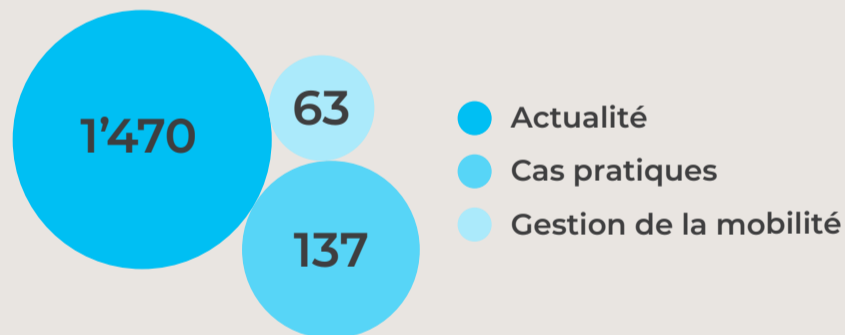

Plateforme

Site web
Dossiers & exemples | DE FR IT