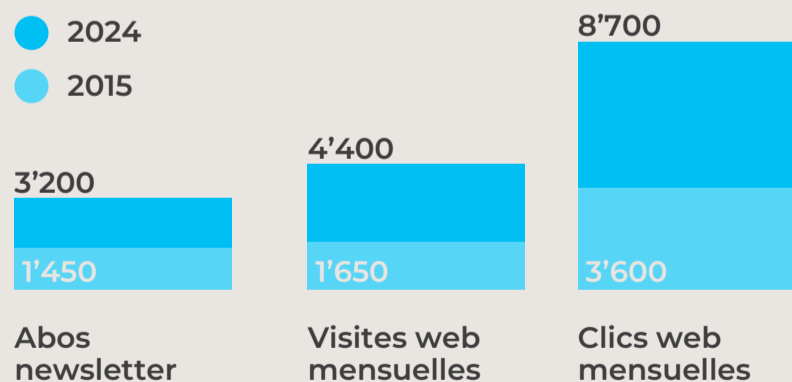

Réseau

Porteurs de projet & partenaires | CH

- 13 Cantons porteurs
- 16 Villes et communes
- 23 Bureaux d'étude
- 13 Fournisseurs de mobilité
- 5 Hautes écoles
- 5 Associations

Plateforme

Site web
Dossiers & exemples | DE FR IT

Webinaire
Trimestriel | DE FR

Portée
Newsletter & site web | DE FR IT

LinkedIn | DE FR

Utilisateurs:trices
Langue & origine