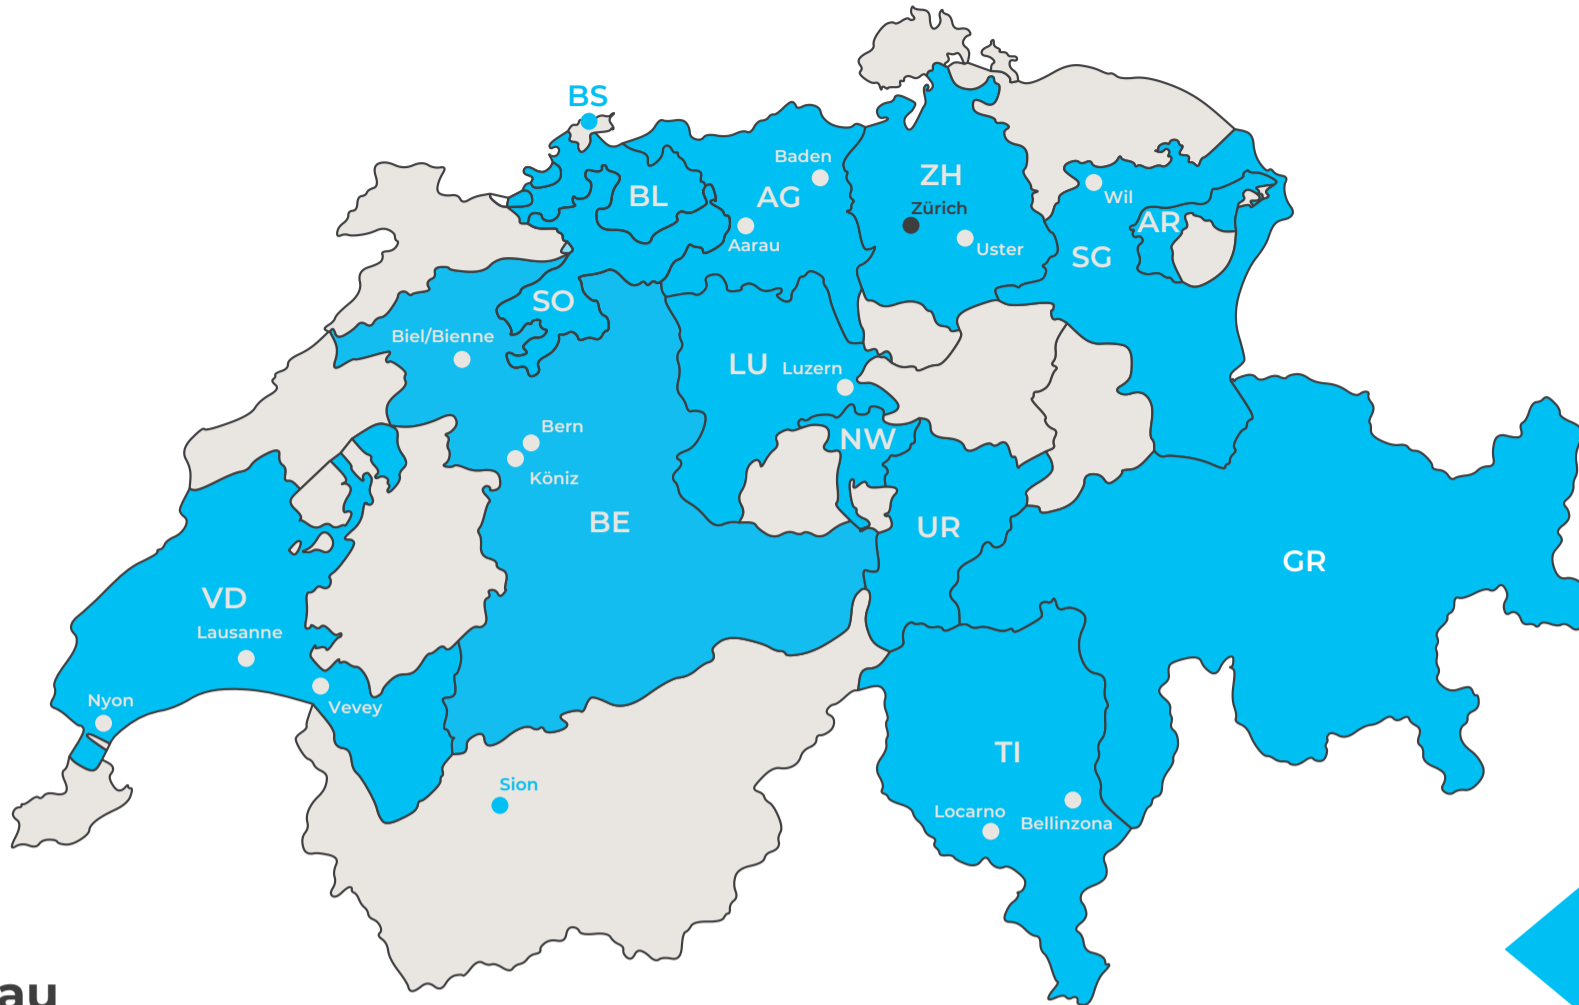

Chiffres et faits